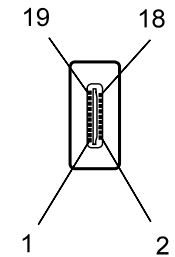

Kontaktansicht
contact view

Kontaktansicht
contact view

- HDMI-Kabel 1,0 m; lose Ware
- 19 pol. HDMI-Stecker > HDMI C-Stecker
- vergoldete Kontakte
- Audiorückkanal, Ethernet, HDCP
- HDTV bis 2160p
- 3D Wiedergabe bis 1080p
- Farbtiefe: DSC, sYCC601
- Kabel: 7 x 0,10 mm AWG 30
- Kabelmantel: 6,0 mm PVC schwarz
- RoHS-konform

- HDMI cable 1.0 m; bulk
- 19 pin HDMI plug > HDMI C plug
- gold plated contacts
- audio return channel, ethernet, HDCP
- HDTV up to 2160p
- 3D support up to 1080p
- cable 7 x 0.10 30 AWG
- cable jacket OD: 6.0 mm PVC black
- RoHS compliant

Änderungen

Änderungen		Datum	Name	Bezeichnung	Blatt
Datum	Name	gez.: 23.09.2010	tf	HDMI Kabel HiSpeed/wE 100 G-MINI wentronic	
		gepr.: 23.09.2010	li		
		Norm:		Zeichnungs-Nr.: 31930	von