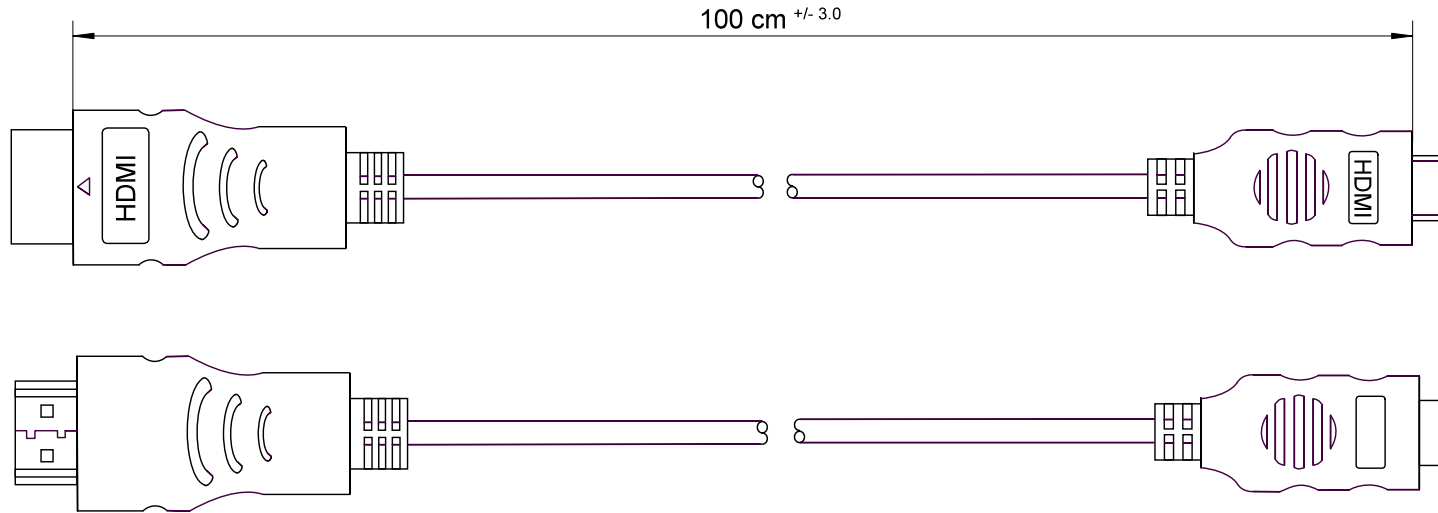

Kontaktansicht
contact view

Kontaktansicht
contact view

- HDMI-Kabel 1,0 m; lose Ware
- 19 pol. HDMI-Stecker > HDMI C-Stecker
- vergoldete Kontakte
- Audiorückkanal, Ethernet, HDCP
- HDTV bis 2160p
- 3D Wiedergabe bis 1080p
- Farbtiefe: DSC, sYCC601
- Kabel: 7 x 0,10 mm AWG 30
- Kabelmantel: 6,0 mm PVC schwarz
- RoHS-konform

- HDMI cable 1.0 m; bulk
- 19 pin HDMI plug > HDMI C plug
- gold plated contacts
- audio return channel, ethernet, HDCP
- HDTV up to 2160p
- 3D support up to 1080p
- cable 7 x 0.10 30 AWG
- cable jacket OD: 6.0 mm PVC black
- RoHS compliant

Änderungen

Änderungen		Datum	Name	Bezeichnung	Blatt
Datum	Name	gez.: 23.09.2010	tf	HDMI Kabel HiSpeed/wE 100 G-MINI wentronic	
		gepr.: 23.09.2010	li		
		Norm:		Zeichnungs-Nr.: 31930	von