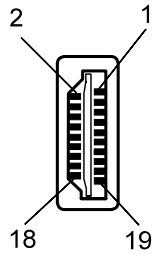

Kontaktansicht
contact view

Kontaktansicht
contact view

- HDMI-Kabel 1,0 m; lose Ware
- 19 pol. HDMI-Stecker > HDMI C-Stecker
- vergoldete Kontakte
- Audiorückkanal, Ethernet, HDCP
- HDTV bis 2160p
- 3D Wiedergabe bis 1080p
- Farbtiefe: DSC, sYCC601
- Kabel: 7 x 0,10 mm AWG 30
- Kabelmantel: 6,0 mm PVC schwarz
- RoHS-konform

- HDMI cable 1.0 m; bulk
- 19 pin HDMI plug > HDMI C plug
- gold plated contacts
- audio return channel, ethernet, HDCP
- HDTV up to 2160p
- 3D support up to 1080p
- cable 7 x 0.10 30 AWG
- cable jacket OD: 6.0 mm PVC black
- RoHS compliant

Änderungen

Änderungen		Datum	Name	Bezeichnung	Blatt
Datum	Name	gez.: 23.09.2010	tf	HDMI Kabel HiSpeed/wE 100 G-MINI wentronic	
		gepr.: 23.09.2010	li		
		Norm:		Zeichnungs-Nr.: 31930	von