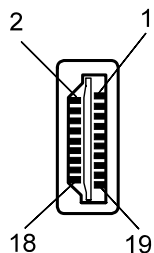

Kontaktansicht
contact view

Kontaktansicht
contact view

- HDMI-Kabel 5,0 m; lose Ware
- 19 pol. HDMI-Stecker > HDMI C-Stecker
- vergoldete Kontakte
- Audiorückkanal, Ethernet, HDCP
- HDTV bis 2160p
- 3D Wiedergabe bis 1080p
- Farbtiefe: DSC, sYCC601
- Kabel: 7 x 0,10 mm AWG 30
- Kabelmantel: 6,0 mm PVC schwarz
- RoHS-konform

- HDMI cable 5.0 m; bulk
- 19 pin HDMI plug > HDMI C plug
- gold plated contacts
- audio return channel, ethernet, HDCP
- HDTV up to 2160p
- 3D support up to 1080p
- cable 7 x 0.10 30 AWG
- cable jacket OD: 6.0 mm PVC black
- RoHS compliant

Änderungen

Änderungen		Datum	Name	Bezeichnung	Blatt
Datum	Name	gez.:	23.09.2010	HDMI Kabel HiSpeed/wE 500 G-MINI wentronic	
		gepr.:	23.09.2010		
		Norm:			
				Zeichnungs-Nr.:	von
				31934	