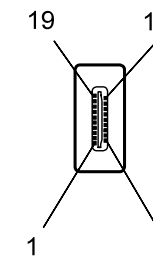

Kontaktansicht
contact view

Kontaktansicht
contact view

- HDMI-Kabel 5,0 m; lose Ware
- 19 pol. HDMI-Stecker > HDMI C-Stecker
- vergoldete Kontakte
- Audiorückkanal, Ethernet, HDCP
- HDTV bis 2160p
- 3D Wiedergabe bis 1080p
- Farbtiefe: DSC, sYCC601
- Kabel: 7 x 0,10 mm AWG 30
- Kabelmantel: 6,0 mm PVC schwarz
- RoHS-konform

- HDMI cable 5.0 m; bulk
- 19 pin HDMI plug > HDMI C plug
- gold plated contacts
- audio return channel, ethernet, HDCP
- HDTV up to 2160p
- 3D support up to 1080p
- cable 7 x 0.10 30 AWG
- cable jacket OD: 6.0 mm PVC black
- RoHS compliant

Änderungen

Änderungen		Datum	Name	Bezeichnung	Blatt
Datum	Name	gez.:	23.09.2010	HDMI Kabel HiSpeed/wE 500 G-MINI wentronic	
		gepr.:	23.09.2010		
		Norm:			
				Zeichnungs-Nr.:	von
				31934	