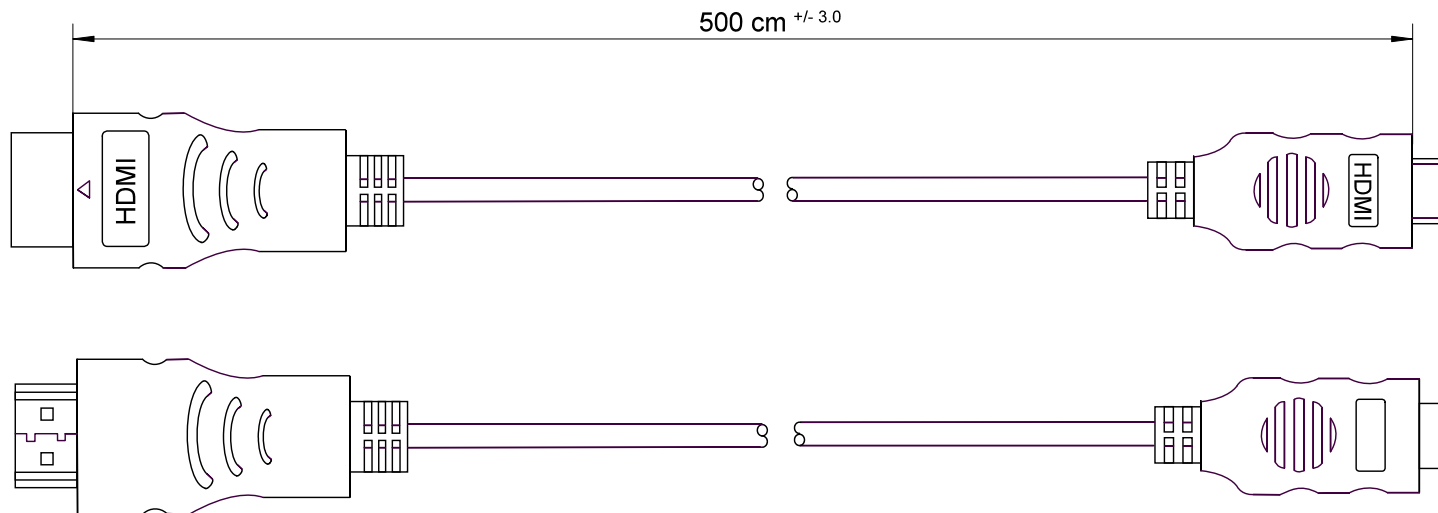

Kontaktansicht
contact view

Kontaktansicht
contact view

- HDMI-Kabel 5,0 m; lose Ware
- 19 pol. HDMI-Stecker > HDMI C-Stecker
- vergoldete Kontakte
- Audiorückkanal, Ethernet, HDCP
- HDTV bis 2160p
- 3D Wiedergabe bis 1080p
- Farbtiefe: DSC, sYCC601
- Kabel: 7 x 0,10 mm AWG 30
- Kabelmantel: 6,0 mm PVC schwarz
- RoHS-konform

- HDMI cable 5.0 m; bulk
- 19 pin HDMI plug > HDMI C plug
- gold plated contacts
- audio return channel, ethernet, HDCP
- HDTV up to 2160p
- 3D support up to 1080p
- cable 7 x 0.10 30 AWG
- cable jacket OD: 6.0 mm PVC black
- RoHS compliant

Änderungen

Änderungen		Datum	Name	Bezeichnung	Blatt
Datum	Name	gez.:	23.09.2010	HDMI Kabel HiSpeed/wE 500 G-MINI wentronic	
		gepr.:	23.09.2010		
		Norm:			
				Zeichnungs-Nr.:	von
				31934	