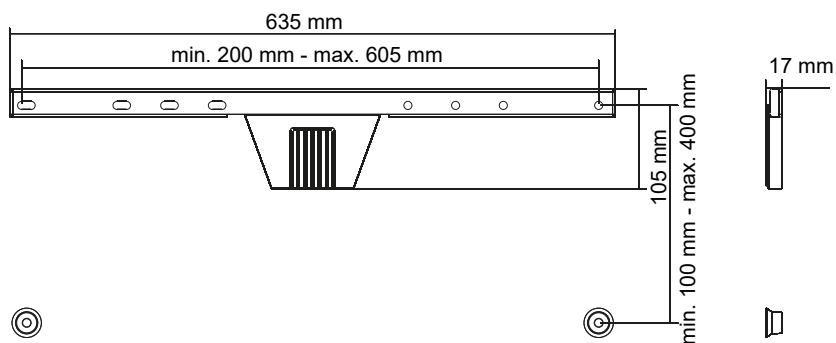

TV-Wandhalterung OLED FIXED (L)

- speziell für OLED-Fernseher von 37" bis 70" (94-178 cm)
- innovatives Einschubdesign

- Bildschirmgröße: 94 - 178 cm
- max. Traglast: 50 kg
- Wandabstand: 17 mm
- VESA (FDMI): 200x100, 200x200, 300x200, 300x300, 400x200, 400x300, 400x400, 600x400

TV wall mount OLED FIXED (L)

- especially for OLED TVs from 37" to 70" (94-178 cm)
- innovative slide-in design

- TV size: 94 - 178 cm
- Load capacity: 50 kg
- Wall distance: 17 mm
- VESA (FDMI): 200x100, 200x200, 300x200, 300x300, 400x200, 400x300, 400x400, 600x400

Änderungen		Datum	Name
Datum	Name	gez.: 11.12.2020	RS
		gepr.: 11.12.2020	aw
		Norm:	
Änderungen vorbehalten / Subject to change			

Bezeichnung	Blatt
WH FIX OLED SLIM	1
Zeichnungs-Nr.:	von
49949	1