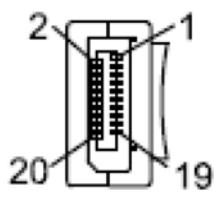

1 000.0±20

Ø6.0

P1

P2

- DisplayPort Kabel; lose Ware
- 20 pol. Stecker - 20 pol. Stecker
- Stecker mit Verriegelung, vergoldet
- Version 1.1
- Auflösung: max. 1920x1200
- E258105 AWM Style: 20276
- folien- und geflechtgeschirmt
- AWG 30
- RoHS-konform

- DisplayPort cable; bulk
- 20 pin plug - 20 pin plug
- Connectors: with locking mechanism, gold-plated
- version 1.1
- Resolution: max. 1920x1200
- E258105 AWM Style: 20276
- foil and braiding shielded
- 30 AWG
- RoHS compliant