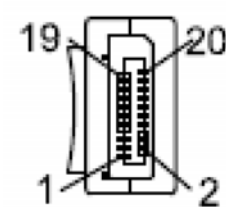

1 000.0±20

Ø6.0

P1

P2

- DisplayPort Kabel; lose Ware
- 20 pol. Stecker - 20 pol. Stecker
- Stecker mit Verriegelung, vergoldet
- Version 1.1
- Auflösung: max. 1920x1200
- E258105 AWM Style: 20276
- folien- und geflechtgeschirmt
- AWG 30
- RoHS-konform

- DisplayPort cable; bulk
- 20 pin plug - 20 pin plug
- Connectors: with locking mechanism, gold-plated
- version 1.1
- Resolution: max. 1920x1200
- E258105 AWM Style: 20276
- foil and braiding shielded
- 30 AWG
- RoHS compliant