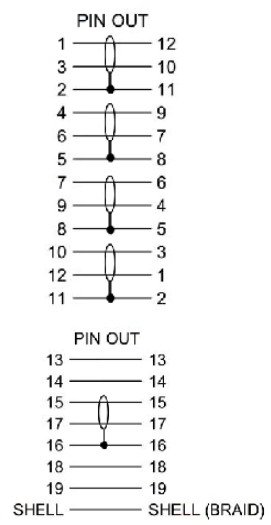

1 000.0±20

Ø6.0

P1

P2

- DisplayPort Kabel; lose Ware
- 20 pol. Stecker - 20 pol. Stecker
- Stecker mit Verriegelung, vergoldet
- Version 1.1
- Auflösung: max. 1920x1200
- E258105 AWM Style: 20276
- folien- und geflechtgeschirmt
- AWG 30
- RoHS-konform

- DisplayPort cable; bulk
- 20 pin plug - 20 pin plug
- Connectors: with locking mechanism, gold-plated
- version 1.1
- Resolution: max. 1920x1200
- E258105 AWM Style: 20276
- foil and braiding shielded
- 30 AWG
- RoHS compliant