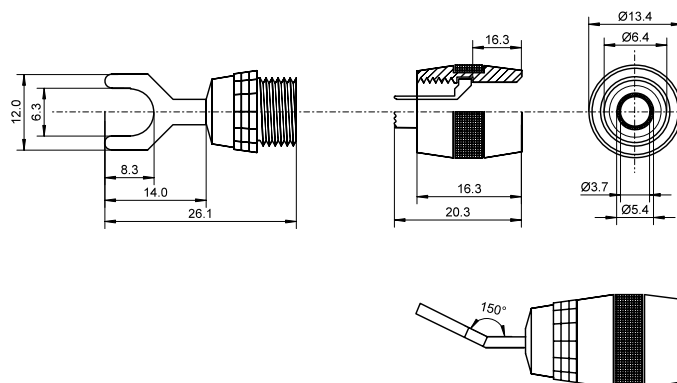

Technische Daten

Anschlüsse

TySteckermaterial:	Hochpräzisions-Vollmetall
Kontaktmaterial:	24-Karat-vergoldet
Anschluss 1, Typ:	Gabel-Stecker
Anschluss 1, Steckerlänge (mm):	37,1
Anschluss 1, Steckerbreite (mm):	13,4
Anschluss 1, Steckerhöhe (mm):	13,4

Allgemein

Gewicht (kg):	0,0152
Betriebstemperatur von / bis (°C):	-20 / +60
Garantie (Jahre):	10

Lieferumfang

Stückzahl pro Set:	4
--------------------	---

CASUAL

Zeichnung

Artikelnr.	Verpackung (Maße in mm)	Gewicht (kg)	Abbildung	EAN Code
52547	Einzelverpackung: 185 x 80 x 25 Exportkarton VPE (40 Stk.): 400 x 320 x 220	Einzelverpackung: 0,061 Exportkarton: 2,432		

TARIC-Code: 85444290900

Bei Clicktronic® werden alle Kabel oberhalb einer Länge von 7,5 Metern gemäß der Testkriterien als Standard HDMI™-Kabel bezeichnet, auch wenn sie ursprünglich als High Speed HDMI™-Kabel ausgelegt wurden und ggf. auch über größere Distanzen eine deutliche Mehrleistung zeigen.

Connections

Plug material:	High precision full metal
Contact material:	24 carat gold-plated
Port 1, type:	connector shoe - fork
Connector 1, connector length (mm):	37.1
Connector 1, connector width (mm):	13.4
Connector 1, connector height (mm):	13.4