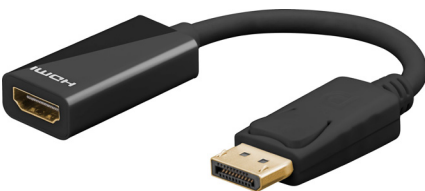

1 2 3 4 5 6 7 8 9 10 11 12 13 14

A

Steckerbelegung / PIN Assignmment

B

C

D

E

A

G

H

**DisplayPort/HDMI™ Adapterkabel 1.2**

- zur Übertragung von HD-Videosignalen vom Computer auf einen Bildschirm, inkl. Audiosignalübertragung
- unterstützt DP 1.2, abwärtskompatibel zu 1.1
- Stecker mit Verriegelung zur sicheren Montage

Anschlüsse: DisplayPort-Stecker, HDMI™-Buchse (Typ A)  
 max. Auflösung: 8K Ultra HD 4320p (30 Hz), 4K Ultra HD 2160p (60 Hz), 3D  
 Material: PVC, ABS  
 Kontakte: vergoldet  
 Konformität: RoHS

**DisplayPort/HDMI™ adapter cable 1.2**

- for sending HD video (and audio) signals from a computer to a monitor
- supports DP 1.2, downward compatible with 1.1
- plug with lock for secure connections

Connectors: DisplayPort plug, HDMI™ jack (type A)  
 max. Resolution: 8K Ultra HD 4320p (30 Hz), 4K Ultra HD 2160p (60 Hz), 3D  
 Material: PVC, ABS  
 Contacts: gold-plated  
 Conformity: RoHS