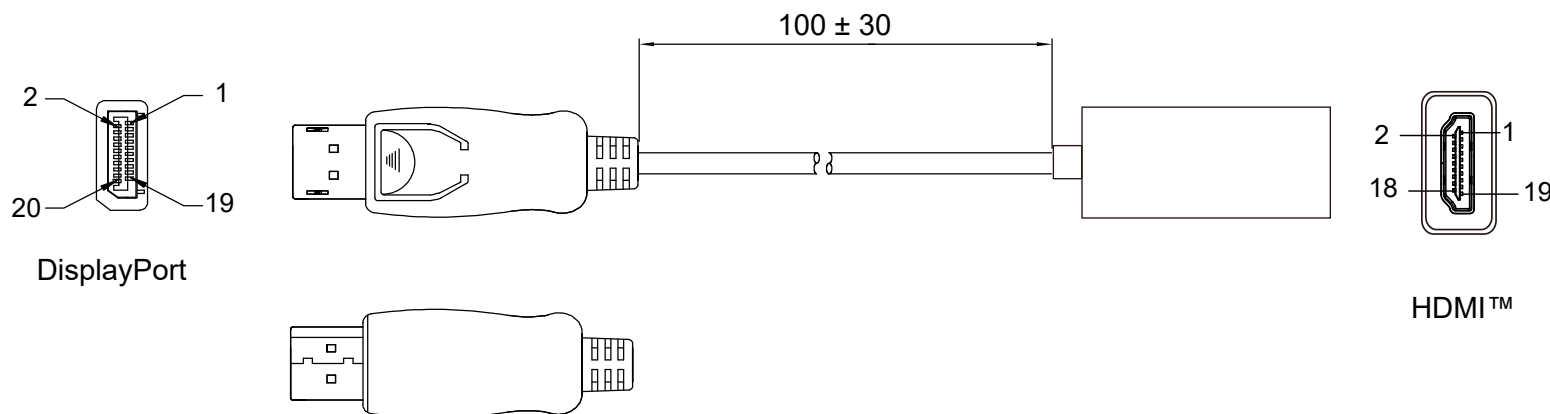

1 2 3 4 5 6 7 8 9 10 11 12 13 14

A

Steckerbelegung / PIN Assignmment

B

C

D

E

A

B

C

D

E

F

G

H

F

G

H

DisplayPort/HDMI™ Adapterkabel 1.2

- zur Übertragung von HD-Videosignalen vom Computer auf einen Bildschirm, inkl. Audiosignalübertragung
- unterstützt DP 1.2, abwärtskompatibel zu 1.1
- Stecker mit Verriegelung zur sicheren Montage

Anschlüsse: DisplayPort-Stecker, HDMI™-Buchse (Typ A)
max. Auflösung: 8K Ultra HD 4320p (30 Hz), 4K Ultra HD 2160p (60 Hz), 3D
Material: PVC, ABS
Kontakte: vergoldet
Konformität: RoHS

DisplayPort/HDMI™ adapter cable 1.2

- for sending HD video (and audio) signals from a computer to a monitor
- supports DP 1.2, downward compatible with 1.1
- plug with lock for secure connections

Connectors: DisplayPort plug, HDMI™ jack (type A)
max. Resolution: 8K Ultra HD 4320p (30 Hz), 4K Ultra HD 2160p (60 Hz), 3D
Material: PVC, ABS
Contacts: gold-plated
Conformity: RoHS

I

J

I

J

Änderungen

Datum	Name	gez.:	Datum	Name
		gez.:	06.04.2021	rs
		gepr.:	06.04.2021	aw
		Norm:		
Änderungen vorbehalten / Subject to change				

Bezeichnung	Blatt
Adapter DP 1.2 M/HDMI	1/1
Zeichnungs-Nr.:	von
67881	

1 2 3 4 5 6 7 8 9 10 11 12 13 14