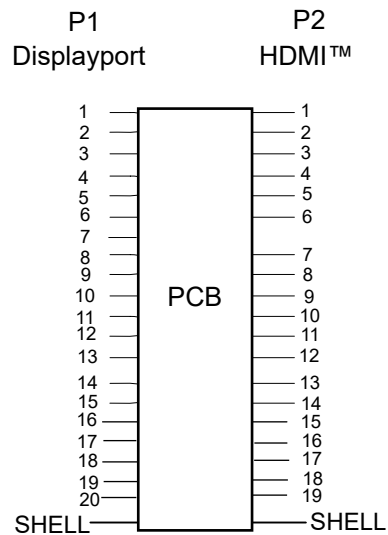

1 2 3 4 5 6 7 8 9 10 11 12 13 14

A

Steckerbelegung / PIN Assignmment

B

C

D

E

A

Anschlüsse: DisplayPort-Stecker, HDMI™-Buchse (Typ A)  
 max. Auflösung: 8K Ultra HD 4320p (30 Hz), 4K Ultra HD 2160p (60 Hz), 3D  
 Material: PVC, ABS  
 Kontakte: vergoldet  
 Konformität: RoHS

**DisplayPort/HDMI™ adapter cable 1.2**