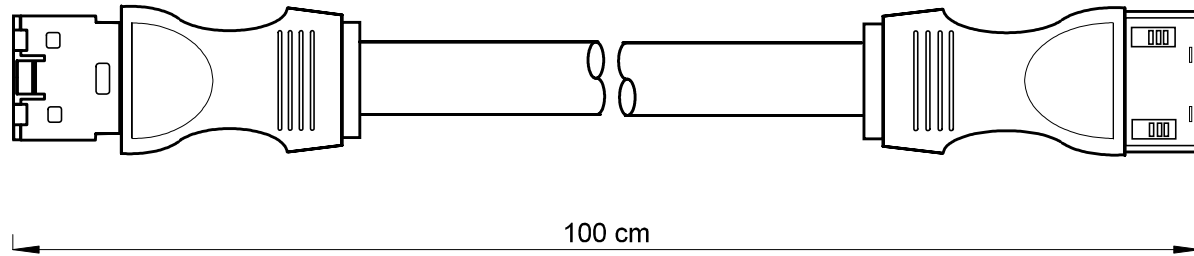

eSATA
eSATA
EXTERNAL
type "I" Port

SATA
SATA
EXTERNAL
type "L" Port

- HDD eSATA Kabel; Lose Ware
- SATA L-Type Stecker > eSATA I-Type Stecker
- eSATA / SATA II Standard 150/300
- High Quality Kabel geschirmt
- SATA 1.5/3.0 GByte/s
- RoHS-konform

- HDD eSATA cable; bulk
- SATA L-type plug > eSATA I-type plug
- SATA II standard 150/300
- high quality cable shielded
- SATA 1.5/3.0 GByte/s
- RoHS-compliant

Änderungen

Änderungen		Datum	Name	Bezeichnung	Blatt
Datum	Name	gez.:	17.11.2009	CAK SATA/eSATA 300-100	
		gepr.:	17.11.2009		
		Norm:		Zeichnungs-Nr.:	von
				68891	