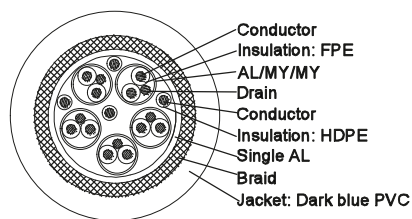

### Technische Daten

Anschlüsse	
Steckermaterial:	3-fach umspritztes PVC / ABS
Kontaktmaterial:	24-Karat-vergoldet
Schirmung:	ja
Anschluss 1, Typ:	HDMI™ Stecker (Typ A)
Anschluss 1, Steckerlänge (mm):	42,1
Anschluss 1, Steckerbreite (mm):	20,4
Anschluss 1, Steckerhöhe (mm):	11,4
Anschluss 2, Typ:	HDMI™ Mini Stecker (Typ C)
Anschluss 2, Steckerlänge (mm):	36,3
Anschluss 2, Steckerbreite (mm):	14,0
Anschluss 2, Steckerhöhe (mm):	8,4
Kabel	
Typ:	Rundkabel
Länge (m):	1   2   3   5
Material Innenleiter:	OFC (sauerstofffreies Kupfer)
Durchmesser Innenleiter (mm):	1 x 0,250
AWG:	30
Anzahl Schirmungen:	2 x
Typ 1. Schirmung:	Aluminium-Folie
Typ 2. Schirmung:	Kupfer-Geflecht 112 Adern x 0,10 mm Querschnitt
Material Außenmantel:	hochelastisches PVC
Durchmesser Außenmantel (mm):	6,0
Knickschutz:	beidseitig
Signalübertragung	
Übertragungsarten:	digitale Audio- und Videosignale
max. Bandbreite (MHz):	340
max. Übertragungsrate (Gbit/s):	10,2
max. Auflösung:	4K (2160p)
unterstützte Farb Räume:	16/24 bit RGB/YUV, Deep Color, x.v.Color™
unterstützte Audiostandards:	Audio-Return Channel (ARC), Dolby Digital/Plus, Dolby TrueHD, DTS-HD Master Audio™, DVD-Audio, SA-CD
weitere unterstützte Standards:	HDMI™ Ethernet Channel (HEC), 3D, HDCP, CEC, 4K (2160i/p), Full HD (1080i/p), HD ready (720i/p), SDTV (480i/p)
Wellenwiderstand (Ω):	100
Allgemein	
Betriebstemperatur von / bis (°C):	-10 / +80
Zertifizierung:	(ATC) Authorized Testing Centers
Garantie (Jahre):	10

### Kabelquerschnitt